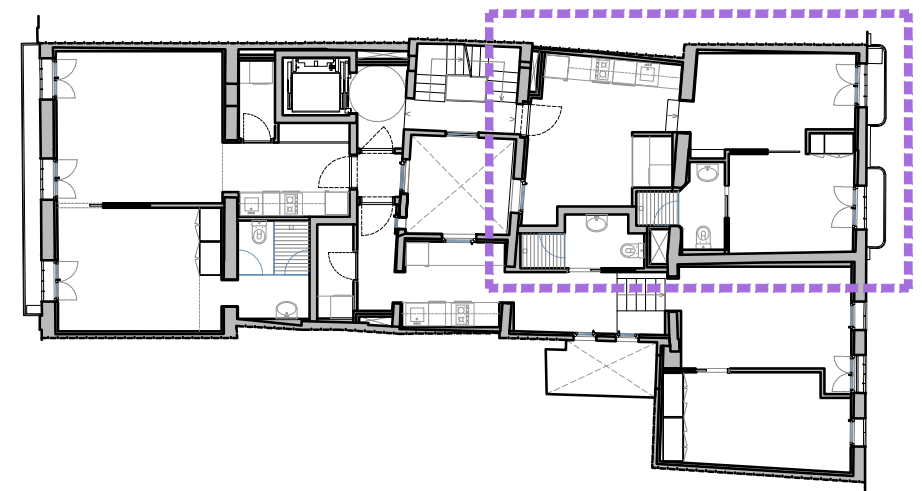

VIVIENDA 4º1ª. Nivel 2
Superficie útil: 16,82m²
Superficie construida: 22,70m²

VIVIENDA 4º1ª. Nivel 3
Superficie útil: 1,70m²
Superficie construida: 3,80m²

Vivienda 4°1°_nivel 1
e 1/50

VIVIENDA 4°1°. Nivel 1
Superficie útil: 64,76m²
Superficie construida: 76,18m²

VIVIENDA 3º3ª.
Superficie útil: 39,40m²
Superficie construida: 47,96m²

Vivienda 3º2ª
e 1/50

VIVIENDA 3º2ª.
Superficie útil: 49,16m²
Superficie construida: 61,50m²

Vivienda 3º1ª
e 1/50

VIVIENDA 3º1ª.
Superficie útil: 48,53m²
Superficie construida: 57,99m²