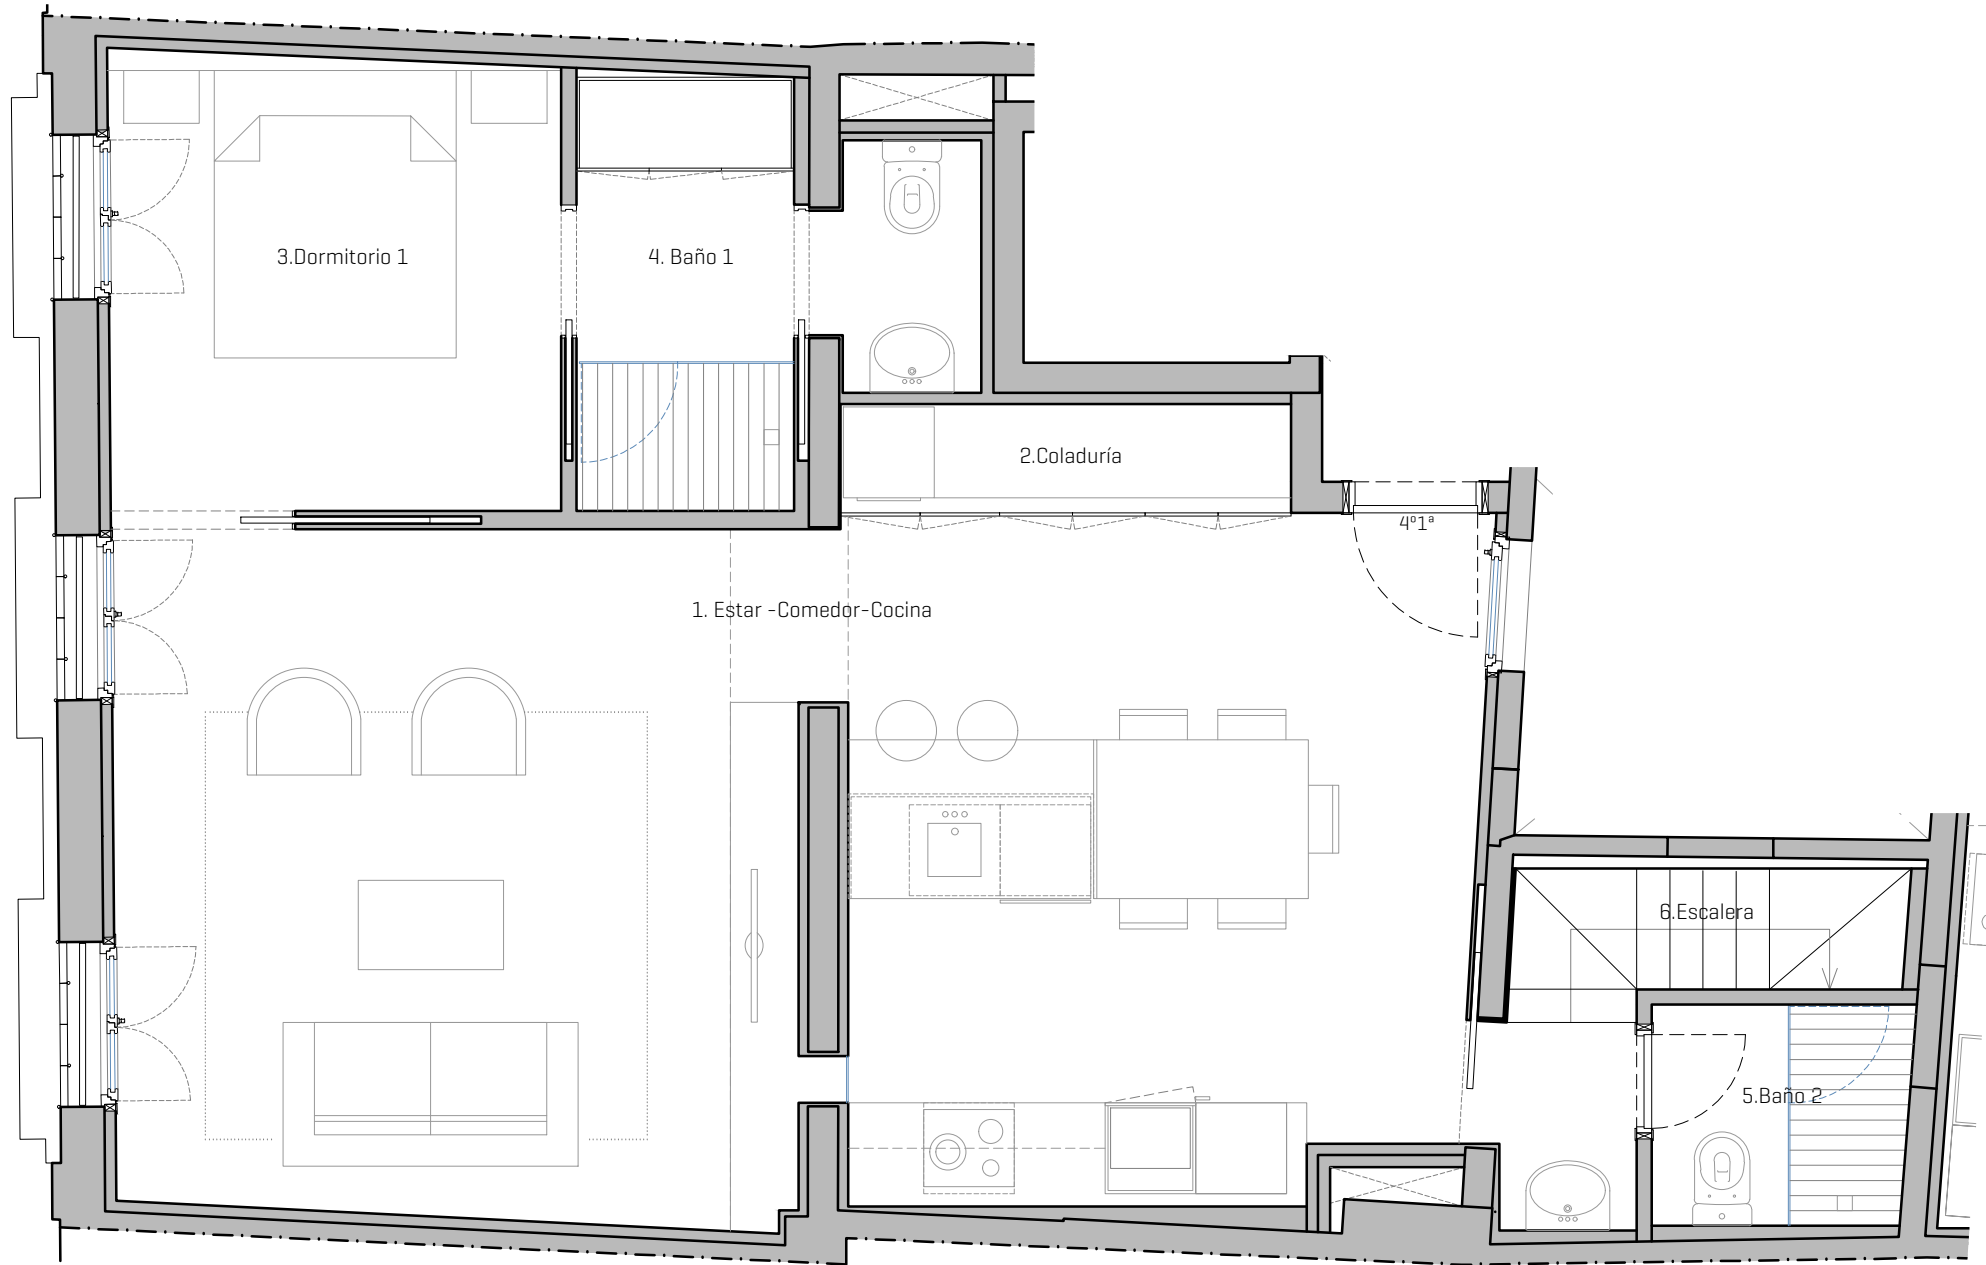

VIVIENDA Entresuelo
 Superficie útil: 52,68m²
 Superficie construida: 69,10m²

Vivienda 4º2ª_nivel 2
e 1/50

Vivienda 4º2ª_nivel 3
e 1/50

VIVIENDA 4º2ª. Nivel 2
Superficie útil: 20,43m²
Superficie construida: 35,21m²

VIVIENDA 4º2ª. Nivel 3
Superficie útil: 11,53m²
Superficie construida: 23,65m²

VIVIENDA 4º2ª. Nivel 1
Superficie útil: 63,79m²
Superficie construida: 75,40m²

Vivienda 4º1ª_nivel 2
e 1/50

Vivienda 4º1ª_nivel 3
e 1/50

VIVIENDA 4º1ª. Nivel 2
Superficie útil: 16,82m²
Superficie construida: 22,70m²

VIVIENDA 4º1ª. Nivel 3
Superficie útil: 1,70m²
Superficie construida: 3,80m²

Vivienda 4°1°_nivel 1
e 1/50

VIVIENDA 4°1°. Nivel 1
Superficie útil: 64,76m²
Superficie construida: 76,18m²