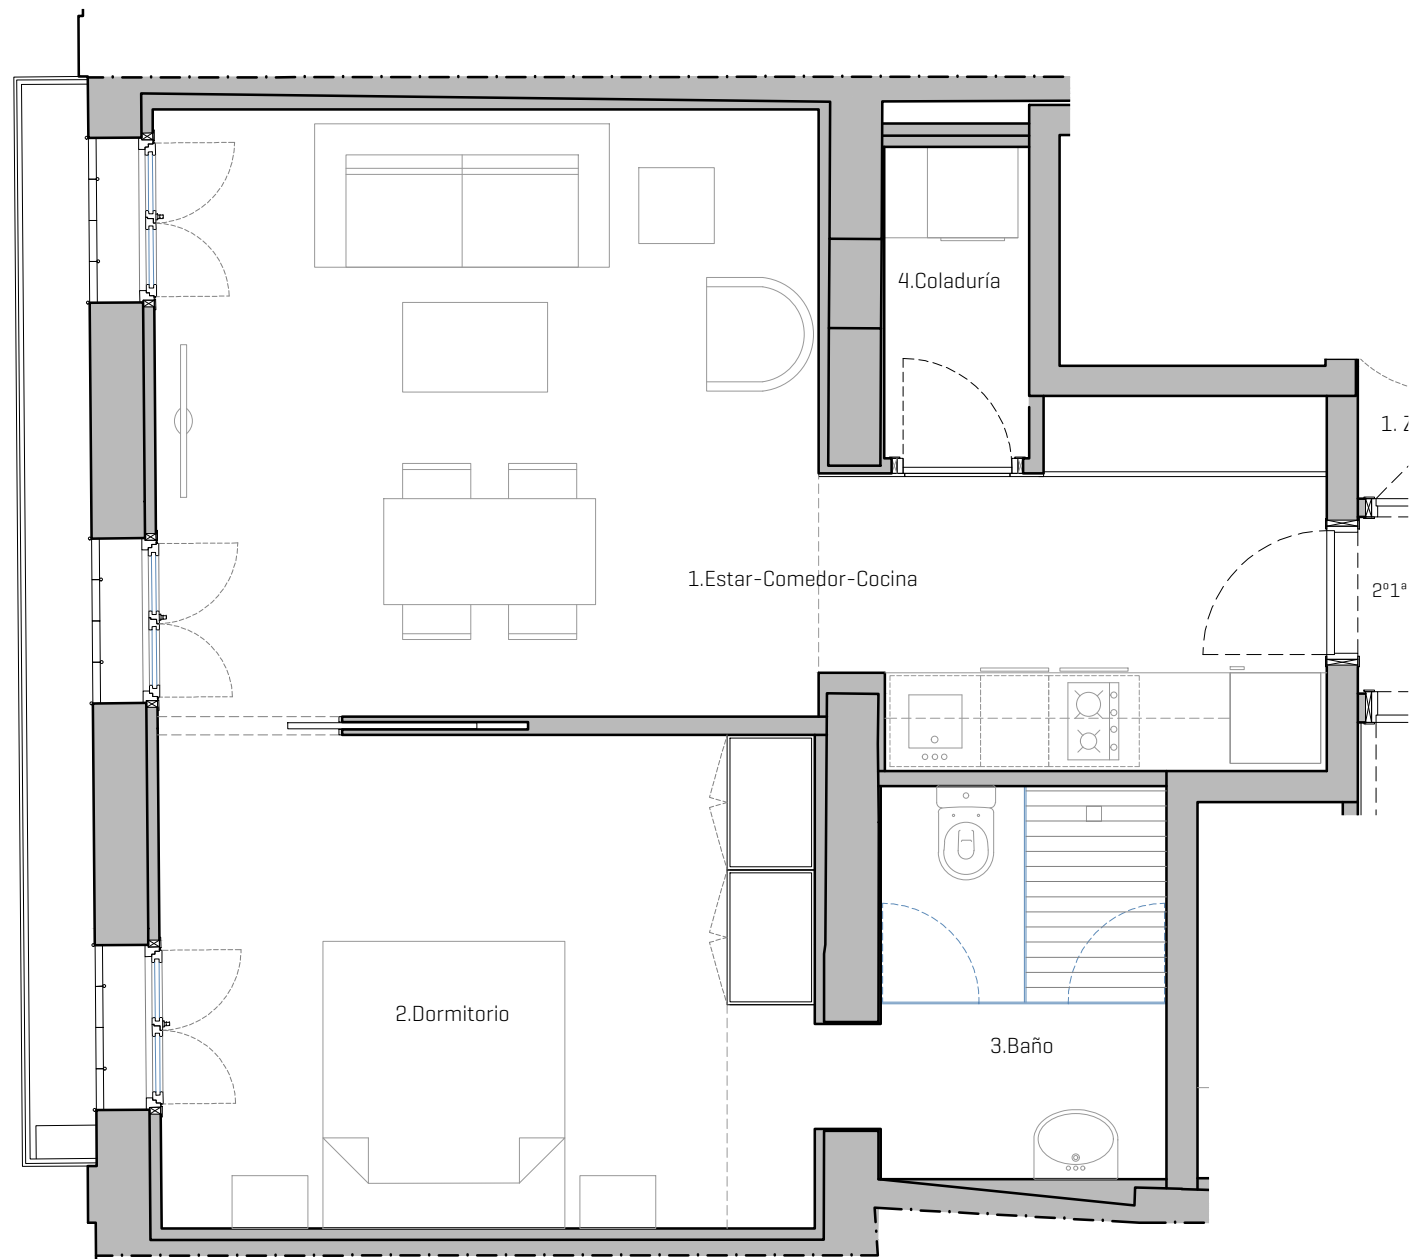

VIVIENDA 3º3ª.
Superficie útil: 39,40m²
Superficie construida: 47,96m²

Vivienda 3º2ª
e 1/50

VIVIENDA 3º2ª.
Superficie útil: 49,16m²
Superficie construida: 61,50m²

Vivienda 3º1ª
e 1/50

VIVIENDA 3º1ª.
Superficie útil: 48,53m²
Superficie construida: 57,99m²

VIVIENDA 2º3ª.
Superficie útil: 38,70m²
Superficie construida: 46,91m²

Vivienda 2º2ª
e 1/50

VIVIENDA 2º2ª.
Superficie útil: 47,03m²
Superficie construida: 59,47m²

Vivienda 2º1ª
e 1/50

VIVIENDA 2º1ª.
Superficie útil: 46,26m²
Superficie construida: 56,31m²