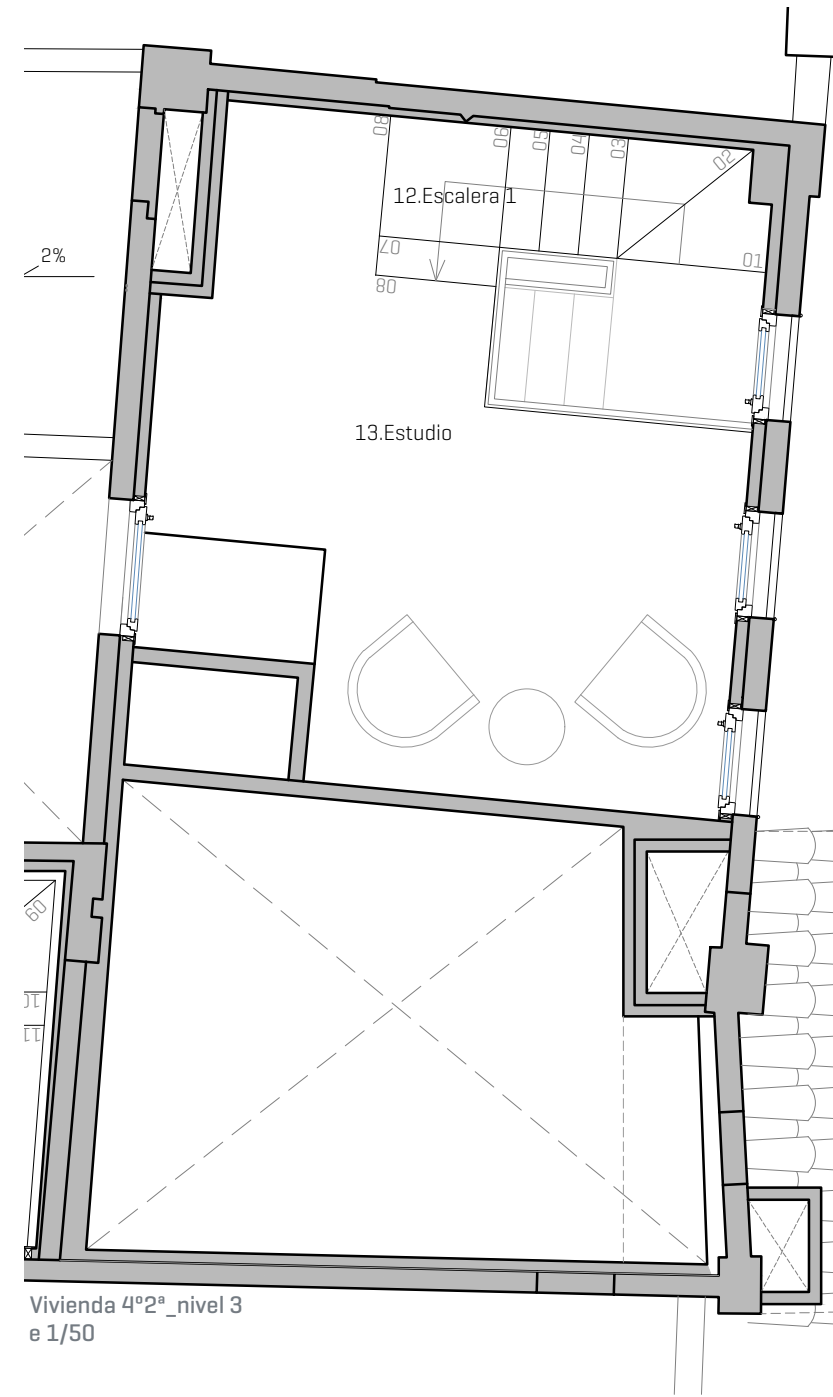

VIVIENDA Entresuelo
 Superficie útil: 52,68m²
 Superficie construida: 69,10m²

Vivienda 4º2ª_nivel 2
e 1/50

Vivienda 4º2ª_nivel 3
e 1/50

VIVIENDA 4º2ª. Nivel 2
Superficie útil: 20,43m²
Superficie construida: 35,21m²

VIVIENDA 4º2ª. Nivel 3
Superficie útil: 11,53m²
Superficie construida: 23,65m²

VIVIENDA 4º2ª. Nivel 1
Superficie útil: 63,79m²
Superficie construida: 75,40m²

Vivienda 4º1ª_nivel 2
e 1/50

Vivienda 4º1ª_nivel 3
e 1/50

VIVIENDA 4º1ª. Nivel 2
Superficie útil: 16,82m²
Superficie construida: 22,70m²

VIVIENDA 4º1ª. Nivel 3
Superficie útil: 1,70m²
Superficie construida: 3,80m²

Vivienda 4°1°_nivel 1
e 1/50

VIVIENDA 4°1°. Nivel 1
Superficie útil: 64,76m²
Superficie construida: 76,18m²