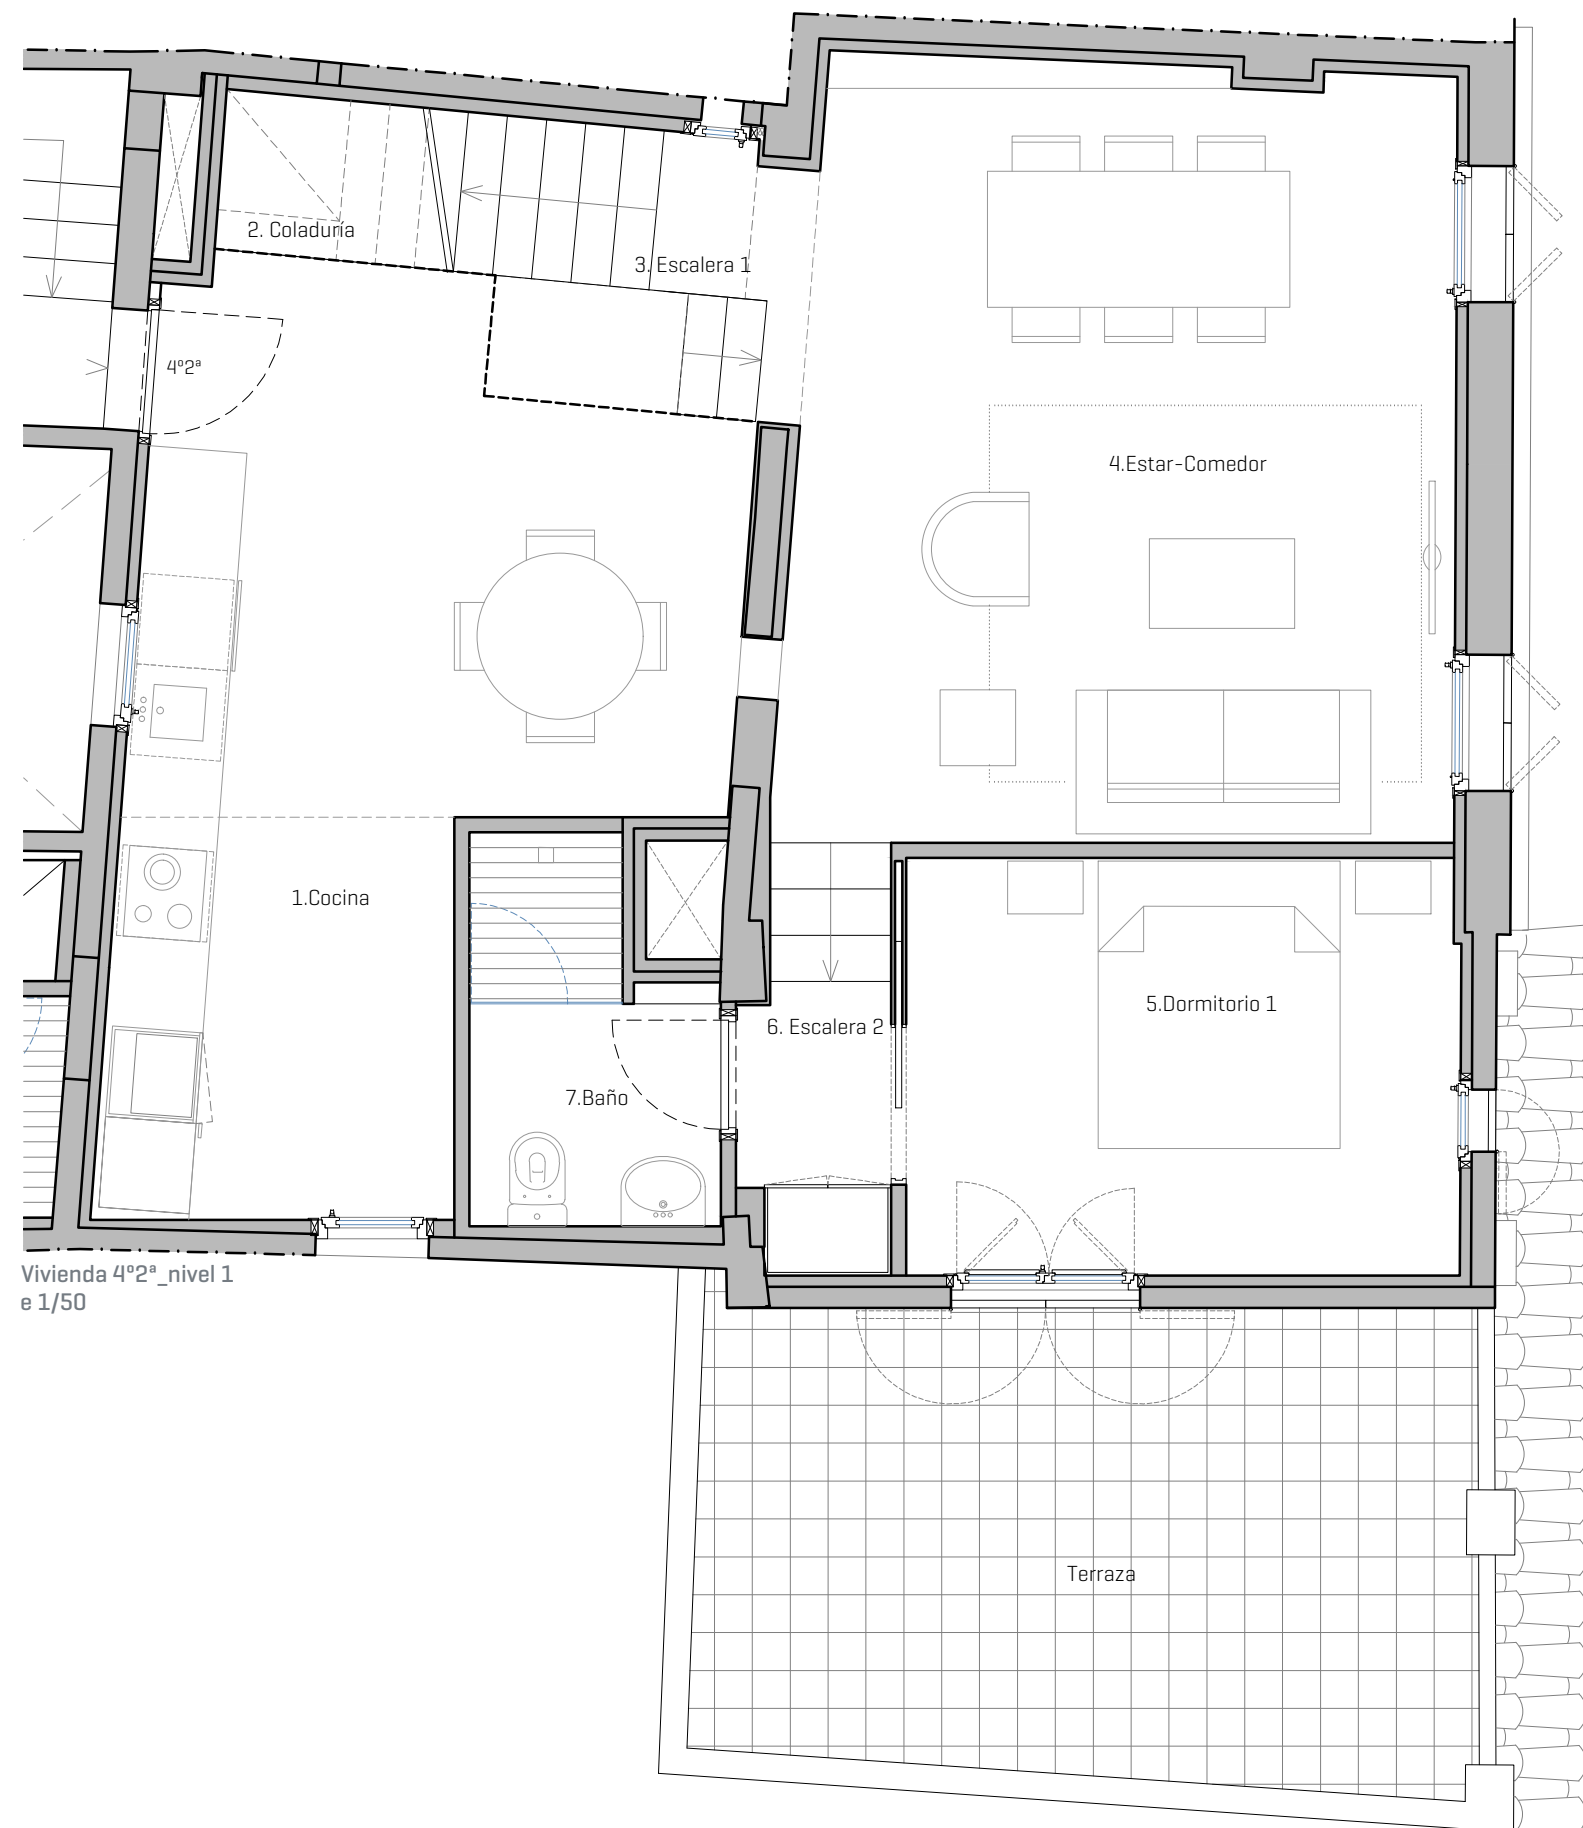

VIVIENDA Entresuelo
 Superficie útil: 52,68m²
 Superficie construida: 69,10m²

Vivienda 4º2ª_nivel 2
e 1/50

Vivienda 4º2ª_nivel 3
e 1/50

VIVIENDA 4º2ª. Nivel 2
Superficie útil: 20,43m²
Superficie construida: 35,21m²

VIVIENDA 4º2ª. Nivel 3
Superficie útil: 11,53m²
Superficie construida: 23,65m²

VIVIENDA 4º2ª. Nivel 1
Superficie útil: 63,79m²
Superficie construida: 75,40m²

Vivienda 4º1ª_nivel 2
e 1/50

Vivienda 4º1ª_nivel 3
e 1/50

VIVIENDA 4º1ª. Nivel 2
Superficie útil: 16,82m²
Superficie construida: 22,70m²

VIVIENDA 4º1ª. Nivel 3
Superficie útil: 1,70m²
Superficie construida: 3,80m²

Vivienda 4°1°_nivel 1
e 1/50

VIVIENDA 4°1°. Nivel 1
Superficie útil: 64,76m²
Superficie construida: 76,18m²

VIVIENDA 2º3ª.
Superficie útil: 38,70m²
Superficie construida: 46,91m²

Vivienda 2º2ª
e 1/50

VIVIENDA 2º2ª.
Superficie útil: 47,03m²
Superficie construida: 59,47m²

Vivienda 2º1ª
e 1/50

VIVIENDA 2º1ª.
Superficie útil: 46,26m²
Superficie construida: 56,31m²