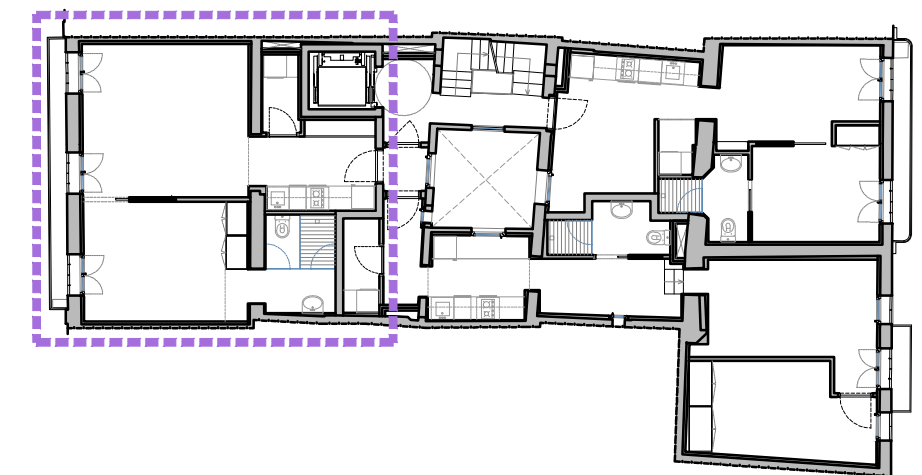

VIVIENDA 2º3ª.
Superficie útil: 38,70m²
Superficie construida: 46,91m²

Vivienda 2º2ª
e 1/50

VIVIENDA 2º2ª.
Superficie útil: 47,03m²
Superficie construida: 59,47m²

Vivienda 2º1ª
e 1/50

VIVIENDA 2º1ª.
Superficie útil: 46,26m²
Superficie construida: 56,31m²

VIVIENDA 1º3ª.
Superficie útil: 36,96m²
Superficie construida: 46,53m²

Vivienda 1ª
e 1/50

VIVIENDA 1ª.
Superficie útil: 45,76m²
Superficie construida: 59,56m²

Vivienda 1º1ª
e 1/50

VIVIENDA 1º1ª.
Superficie útil: 45,90m²
Superficie construida: 55,74m²