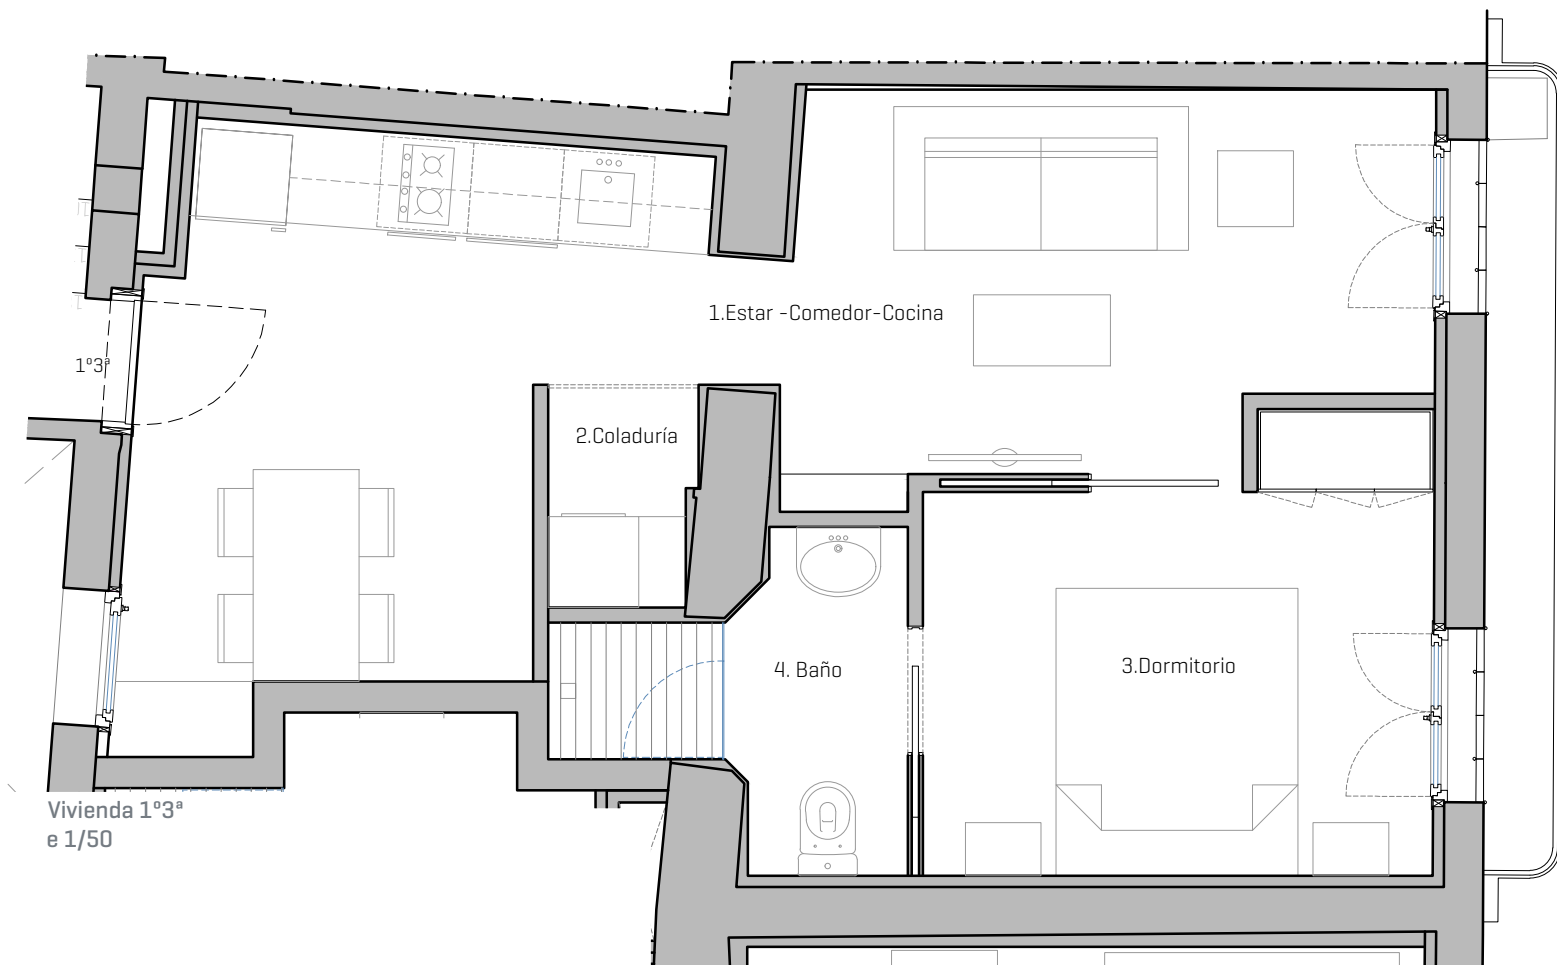

VIVIENDA 2º3ª.
Superficie útil: 38,70m²
Superficie construida: 46,91m²

Vivienda 2º2ª
e 1/50

VIVIENDA 2º2ª.
Superficie útil: 47,03m²
Superficie construida: 59,47m²

Vivienda 2º1ª
e 1/50

VIVIENDA 2º1ª.
Superficie útil: 46,26m²
Superficie construida: 56,31m²

VIVIENDA 1º3ª.
Superficie útil: 36,96m²
Superficie construida: 46,53m²

Vivienda 1ª
e 1/50

VIVIENDA 1ª.
Superficie útil: 45,76m²
Superficie construida: 59,56m²

Vivienda 1º1ª
e 1/50

VIVIENDA 1º1ª.
Superficie útil: 45,90m²
Superficie construida: 55,74m²