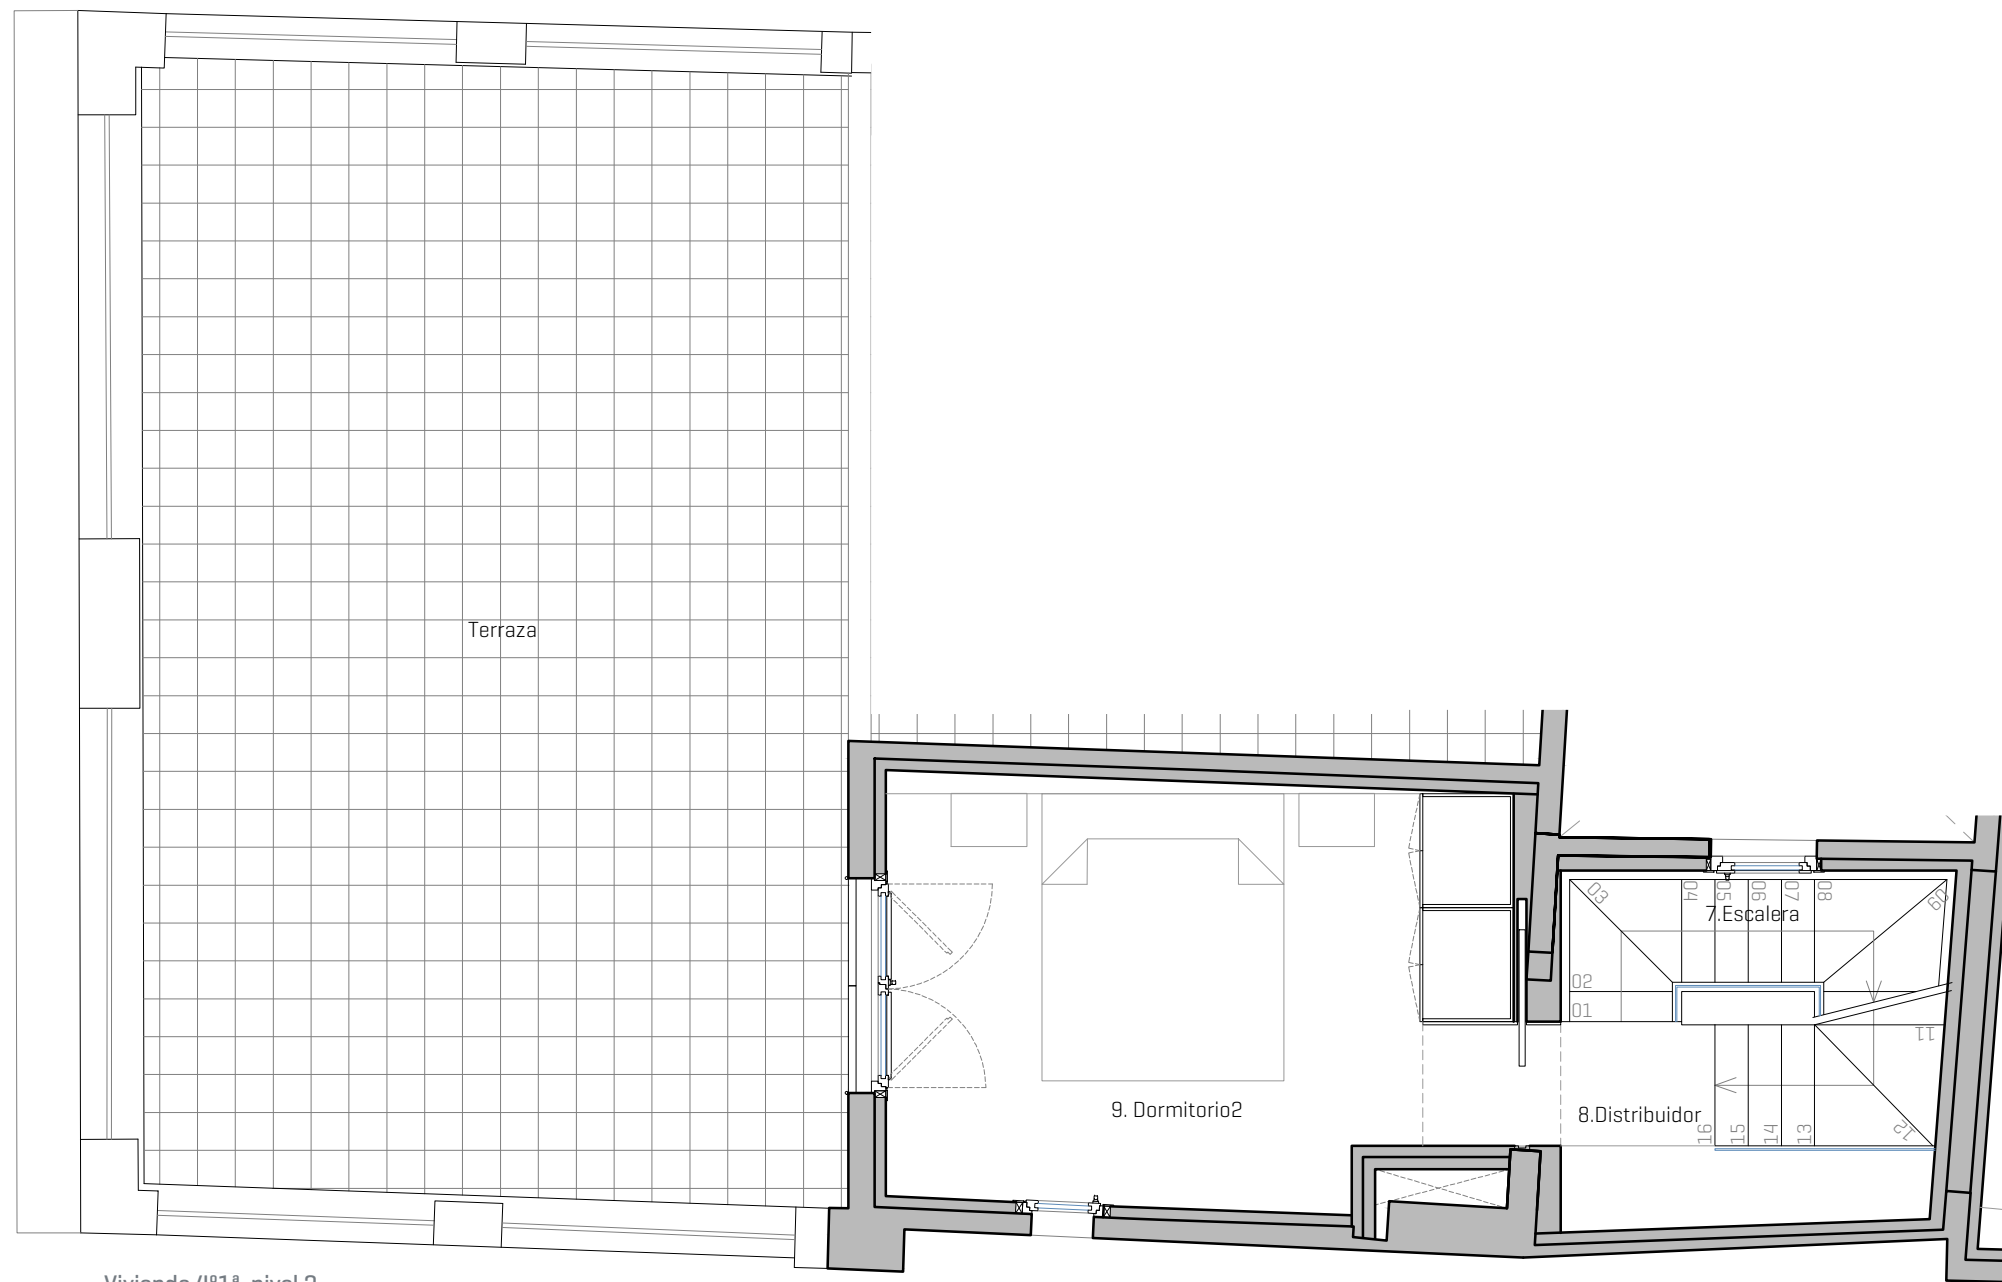

VIVIENDA Entresuelo
 Superficie útil: 52,68m²
 Superficie construida: 69,10m²

Vivienda 4º2ª_nivel 2
e 1/50

Vivienda 4º2ª_nivel 3
e 1/50

VIVIENDA 4º2ª. Nivel 2
Superficie útil: 20,43m²
Superficie construida: 35,21m²

VIVIENDA 4º2ª. Nivel 3
Superficie útil: 11,53m²
Superficie construida: 23,65m²

VIVIENDA 4º2ª. Nivel 1
Superficie útil: 63,79m²
Superficie construida: 75,40m²

Vivienda 4º1ª_nivel 2
e 1/50

Vivienda 4º1ª_nivel 3
e 1/50

VIVIENDA 4º1ª. Nivel 2
Superficie útil: 16,82m²
Superficie construida: 22,70m²

VIVIENDA 4º1ª. Nivel 3
Superficie útil: 1,70m²
Superficie construida: 3,80m²

Vivienda 4°1°_nivel 1
e 1/50

VIVIENDA 4°1°. Nivel 1
Superficie útil: 64,76m²
Superficie construida: 76,18m²

VIVIENDA 2º3ª.
Superficie útil: 38,70m²
Superficie construida: 46,91m²

Vivienda 2º2ª
e 1/50

VIVIENDA 2º2ª.
Superficie útil: 47,03m²
Superficie construida: 59,47m²

Vivienda 2º1ª
e 1/50

VIVIENDA 2º1ª.
Superficie útil: 46,26m²
Superficie construida: 56,31m²