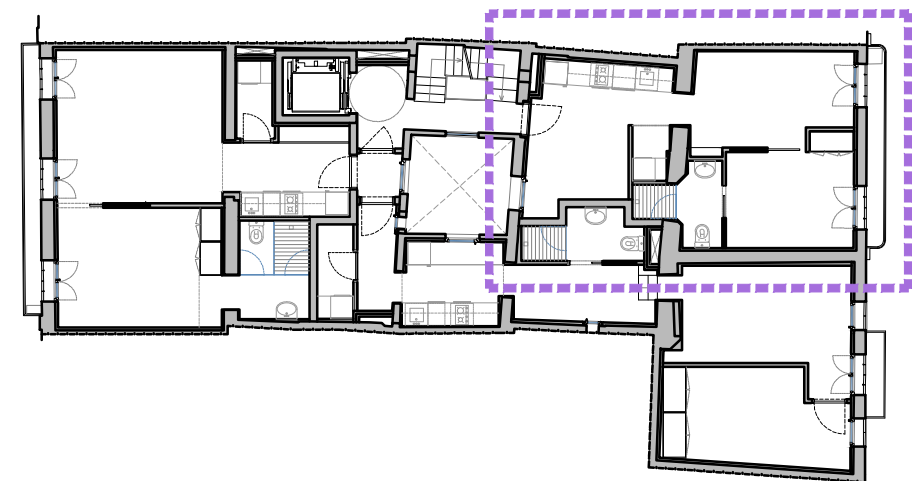

VIVIENDA 2º3ª.
Superficie útil: 38,70m²
Superficie construida: 46,91m²

Vivienda 2º2ª
e 1/50

VIVIENDA 2º2ª.
Superficie útil: 47,03m²
Superficie construida: 59,47m²

Vivienda 2º1ª
e 1/50

VIVIENDA 2º1ª.
Superficie útil: 46,26m²
Superficie construida: 56,31m²

VIVIENDA 1º3ª.
Superficie útil: 36,96m²
Superficie construida: 46,53m²

Vivienda 1ª
e 1/50

VIVIENDA 1ª.
Superficie útil: 45,76m²
Superficie construida: 59,56m²

Vivienda 1º1ª
e 1/50

VIVIENDA 1º1ª.
Superficie útil: 45,90m²
Superficie construida: 55,74m²