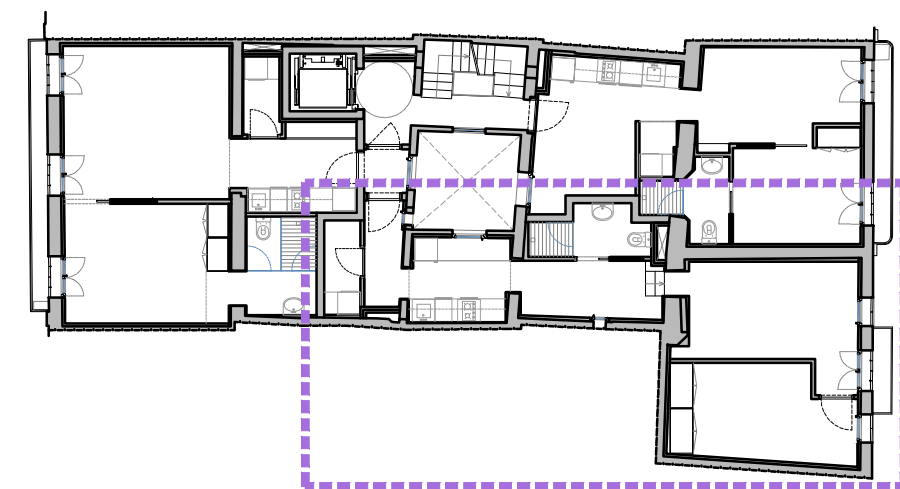

VIVIENDA 2º3ª.
Superficie útil: 38,70m²
Superficie construida: 46,91m²

Vivienda 2º2ª
e 1/50

VIVIENDA 2º2ª.
Superficie útil: 47,03m²
Superficie construida: 59,47m²

Vivienda 2º1ª
e 1/50

VIVIENDA 2º1ª.
Superficie útil: 46,26m²
Superficie construida: 56,31m²

VIVIENDA 1º3ª.
Superficie útil: 36,96m²
Superficie construida: 46,53m²

Vivienda 1ª
e 1/50

VIVIENDA 1ª.
Superficie útil: 45,76m²
Superficie construida: 59,56m²

Vivienda 1º1ª
e 1/50

VIVIENDA 1º1ª.
Superficie útil: 45,90m²
Superficie construida: 55,74m²