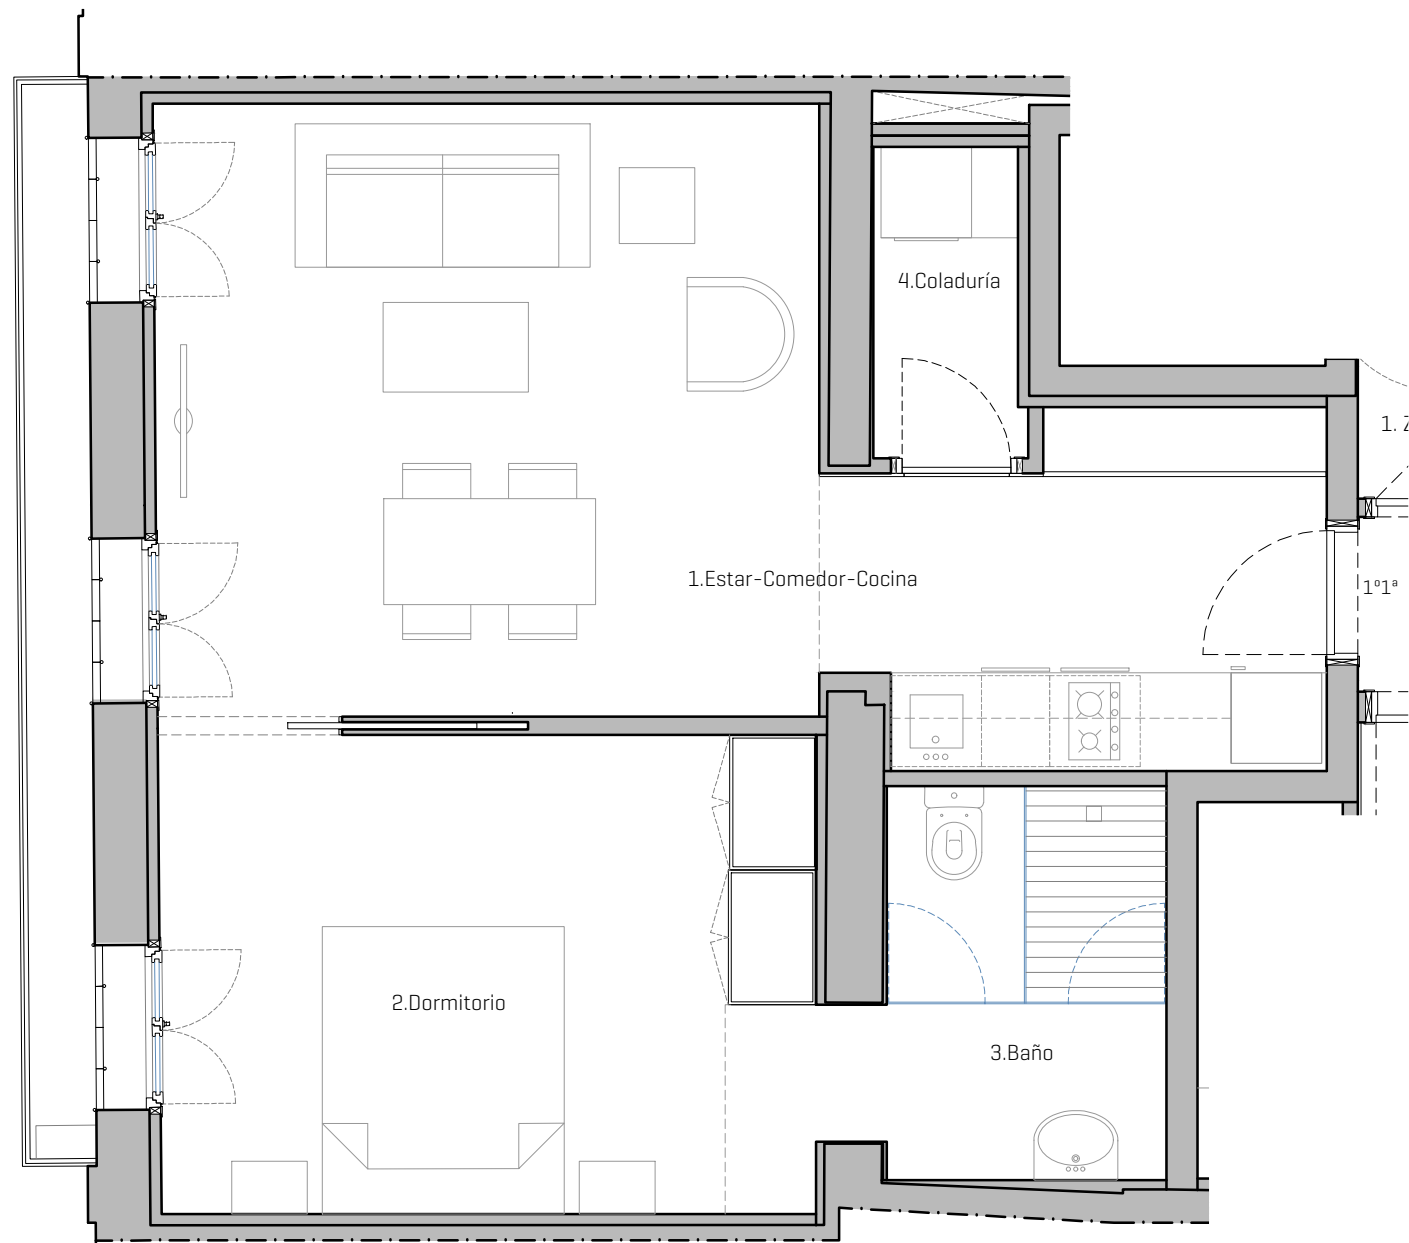

VIVIENDA 2º3ª.
Superficie útil: 38,70m²
Superficie construida: 46,91m²

Vivienda 2º2ª
e 1/50

VIVIENDA 2º2ª.
Superficie útil: 47,03m²
Superficie construida: 59,47m²

Vivienda 2º1ª
e 1/50

VIVIENDA 2º1ª.
Superficie útil: 46,26m²
Superficie construida: 56,31m²

VIVIENDA 1º3ª.
Superficie útil: 36,96m²
Superficie construida: 46,53m²

Vivienda 1ª
e 1/50

VIVIENDA 1ª.
Superficie útil: 45,76m²
Superficie construida: 59,56m²

Vivienda 1º1ª
e 1/50

VIVIENDA 1º1ª.
Superficie útil: 45,90m²
Superficie construida: 55,74m²